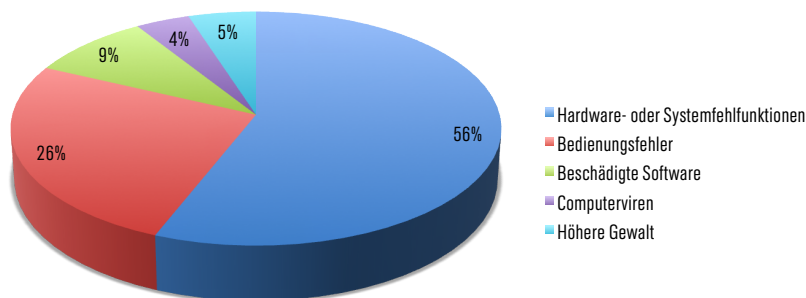

## Unsere Lösungen zum Thema Datensicherheit

Quelle: Kroll Ontrack AG

Daten sind in jedem Unternehmen von elementarer Bedeutung. Eine Untersuchung der Kroll Ontrack AG, einen auf das Recovery von Daten spezialisierten Unternehmen hat folgendes ergeben:

### Bei einem totalen Datenverlust droht die Insolvenz.

Die Werkflow implementiert Backup-Systeme, die sämtliche relevanten Daten - Groupware, Datenbanken, Fileserver usw einschliessen und zentral auf Storage-Systeme sichern.